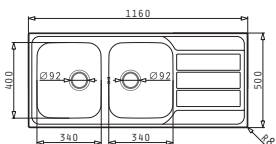

Τύπος υλικού	Κωδικός	Θέση γούρνας	Εκροές	Προ Φ.Π.Α.	Με Φ.Π.Α.
ΓΥΑΛΙΣΜΕΝΟ	107163101	Αντιστρέφόμενος 0 οπές μπαταρίας	Ø92mm Ø92mm	182,00€	225,68€

Στην τιμή περιλαμβάνεται η αξία των βαλβίδων και του σιφόν.

Προτεινόμενα αξεσουάρ

043001401
Γυάλινος
δίσκος κοπής

525006501
Ξύλο κοπής
από καρυδιά

Βαλβίδες & σιφόν

521097201
Βαλβίδα Ø92

521097301
Βαλβίδα Ø92
με υπερχειλίση

521055101
Σιφόν
για 2 γούρνες

Ένθετος

EASYFIX™