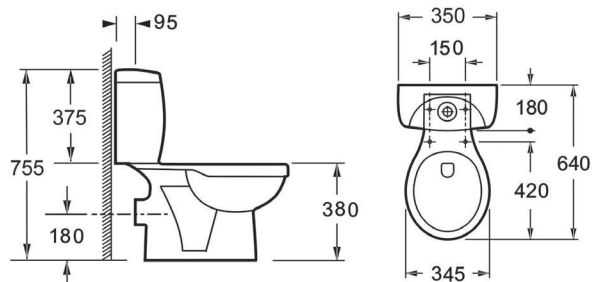

Κωδικός	Περιγραφή	Προ Φ.Π.Α.	Με Φ.Π.Α.
023012501	Λεκάνη Dilos 640x350	44,00€	54,56€
023012601	Καζανάκι Dilos μηχανισμός 3/6lt	25,00€	31,00€
023012701	Καπάκι Dilos	5,00€	6,20€