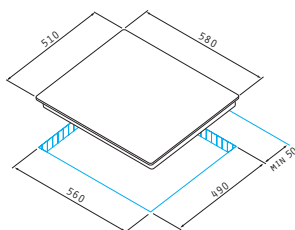

Εστία 58HL 536 Αφής

ΕΙΣΦΟΡΑ ΑΝΑΚΥΚΛΩΣΗΣ (ΜΕ Φ.Π.Α.) 1,24€

Κωδικός	Προ Φ.Π.Α.	Με Φ.Π.Α.
030057801	350,00€	434,00€

5 Ζώνες Highlight:

Ø145mm / 1200W	Ø180mm / 1800W
Ø120 / 210mm, 750 / 2200W	Ø145mm / 1200W

Διαστάσεις: 580 x 510mm

Πλήκτρα αφής

9 επίπεδα λειτουργίας

Κλείδωμα λειτουργίας

Ενδειξη υπολοίπου θερμότητας

Χρονοδιακόπτης

Ασφάλεια υπερχειλίσσης

Ανοξείδωτο πλαίσιο