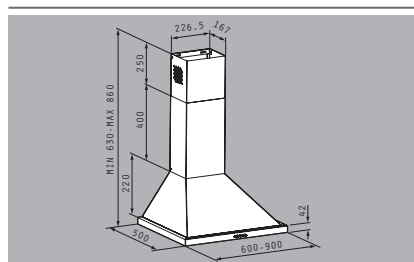

Υλικό: ανοξείδωτο

Διαστάσεις: 90cm / 60cm

Απορροφητικότητα (ελευθέρας ροής): 600m³/h

Επίπεδο θορύβου: 53-63dB

Μοτέρ: 190W

Λάμπες LED

Πατητοί διακόπτες

Μεταλλικά φίλτρα: 3 (90cm), 2 (60cm)

065935001
Φίλτρο άνθρακα