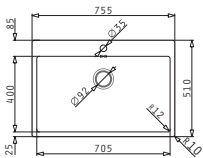

### ISTROS (55X51) 1B FB

Διαστάσεις νεροχύτη: 550 x 510mm  
Διαστάσεις γουρνών: 500 x 400 x 200mm  
Ερμάριο: 60cm

Τύπος υλικού	Κωδικός	Οπές μπαταρίας	Εκροή	Προ Φ.Π.Α.	Με Φ.Π.Α.
ΒΟΥΡΤΣΙΣΜΕΝΟ	<b>101041701</b>	1 οπή μπαταρίας	Ø92mm	<b>370,00€</b>	<b>458,80€</b>

### ISTROS (75,5X51) 1B FB

Διαστάσεις νεροχύτη: 755 x 510mm  
Διαστάσεις γουρνών: 705 x 400 x 200mm  
Ερμάριο: 80cm

Τύπος υλικού	Κωδικός	Οπές μπαταρίας	Εκροή	Προ Φ.Π.Α.	Με Φ.Π.Α.
ΒΟΥΡΤΣΙΣΜΕΝΟ	<b>101041801</b>	1 οπή μπαταρίας	Ø92mm	<b>430,00€</b>	<b>533,20€</b>