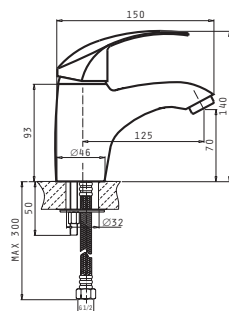

SISTINA ecoline

2 ΧΡΟΝΙΑ ΕΓΓΥΗΣΗ

Τύπος	Κωδικός	Προ Φ.Π.Α.	Με Φ.Π.Α.
Αναμεικτική μπαταρία νιπτήρος, 1 σπής, με αυτόματη βαλβίδα	090917901	33,00€	40,92€
Αναμεικτική επιτοίχια μπαταρία λουτρού, με ντους, σπινάλ και στήριγμα ντους	090918001	48,00€	59,52€