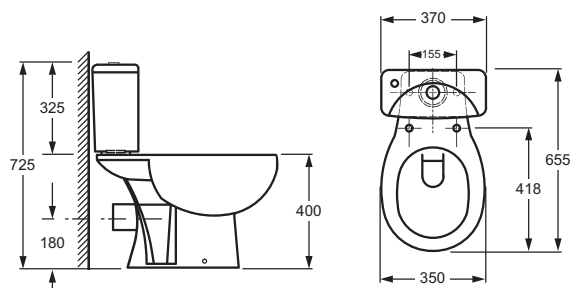

Κωδικός	Περιγραφή	Προ Φ.Π.Α.	Με Φ.Π.Α.
023012801	Λεκάνη Karystos 655x370	45,00€	55,80€
023012901	Καζανάκι Karystos μηχανισμός 3/6lt	25,00€	31,00€
023013001	Καπάκι Karystos	5,00€	6,20€