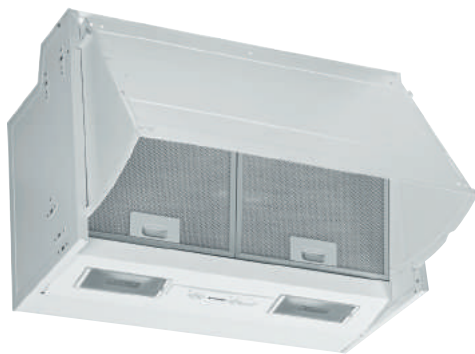

Πτυσσόμενος Turbo με Μεταλλικά Φίλτρα essential