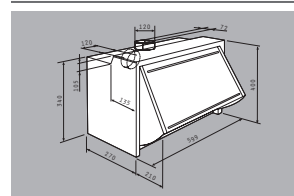

Ενεργειακή Κλάση **C**

Κωδικός	Χρώμα	Προ Φ.Π.Α.	Με Φ.Π.Α.
065023701	ΛΕΥΚΟΣ	139,00€	172,36€

Ενεργειακή Κλάση **C**

065023801	ΚΑΦΕ	139,00€	172,36€

ΕΙΣΦΟΡΑ ΑΝΑΚΥΚΛΩΣΗΣ (ΜΕ Φ.Π.Α.)	1,46€

065941201
Φίλτρο άνθρακα

Χρώμα: λευκός / καφέ
Διαστάσεις: 60cm
Απορροφητικότητα (ελευθέρας ροής): 750m³/h
Επίπεδο θορύβου: 46-66dB | Μοτέρ: Turbo 175W
Λάμπες LED
Συρόμενοι διακόπτες
Μεταλλικά φίλτρα: 2