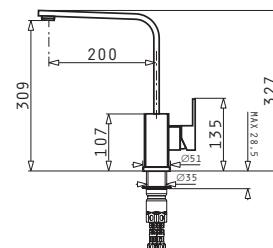

Χρώμα	Κωδικός	Προ Φ.Π.Α.	Με Φ.Π.Α.
ΑΝΟΞΕΙΔΩΤΟ	090917301	90,00€	111,60€