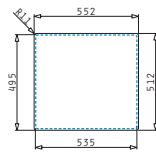

### ISTROS (55X51) 1B FB

Διαστάσεις νεροχύτη: 550 x 510mm  
Διαστάσεις γουρνών: 500 x 400 x 200mm  
Ερμάριο: 60cm

Τύπος υλικού	Κωδικός	Οπές μπαταρίας	Εκροή	Προ Φ.Π.Α.	Με Φ.Π.Α.
ΒΟΥΡΤΣΙΣΜΕΝΟ	<b>101041701</b>	1 οπή μπαταρίας	Ø92mm	<b>370,00€</b>	<b>458,80€</b>