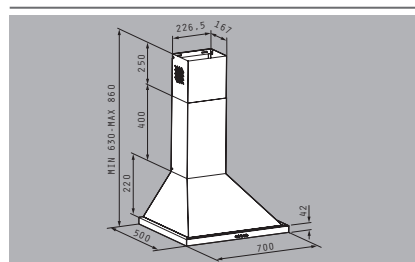

### Καμινάδα Τετράγωνη 70cm classic

Ενεργειακή Κλάση **D**

Κωδικός	Διαστάσεις	Προ Φ.Π.Α.	Με Φ.Π.Α.
<b>065030301</b>	<b>70cm</b>	<b>199,00€</b>	<b>246,76€</b>

ΕΙΣΦΟΡΑ ΑΝΑΚΥΚΛΩΣΗΣ (ΜΕ Φ.Π.Α.) 1,71€

Υλικό: ανοξείδωτο