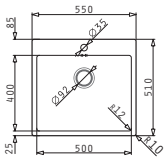

### ISTROS (55X51) 1B FB

Διαστάσεις νεροχύτη: 550 x 510mm  
Διαστάσεις γουρνών: 500 x 400 x 200mm  
Ερμάριο: 60cm

Τύπος υλικού	Κωδικός	Οπές μπαταρίας	Εκροή	Προ Φ.Π.Α.	Με Φ.Π.Α.
ΒΟΥΡΤΣΙΣΜΕΝΟ	<b>101041701</b>	1 οπή μπαταρίας	Ø92mm	<b>370,00€</b>	<b>458,80€</b>