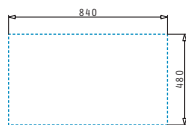

Διαστάσεις νεροχύτη: 860 x 500mm
Διαστάσεις γουρνών: 340 x 400 x 190mm / 340 x 400 x 190mm
Ερμάριο: **80cm**