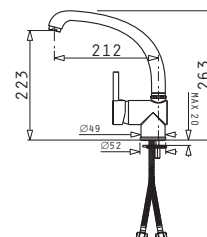

Χρώμα	Κωδικός	Προ Φ.Π.Α.	Με Φ.Π.Α.
ΧΡΩΜΕ	090907501	89,00€	110,36€
ΣΑΤΙΝΕ	090908301	112,00€	138,88€