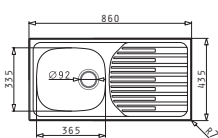

Διαστάσεις νεροχύτη: 860 x 435mm
Διαστάσεις γούρνας: 365 x 335 x 150mm
Ερμάριο: **45cm**