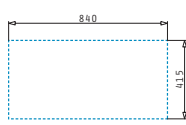

Διαστάσεις νεροχύτη: 860 x 435mm
Διαστάσεις γούρνας: 365 x 335 x 150mm
Ερμάριο: **45cm**