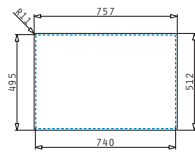

### ISTROS (55X51) 1B FB

Διαστάσεις νεροχύτη: 550 x 510mm  
Διαστάσεις γουρνών: 500 x 400 x 200mm  
Ερμάριο: 60cm

Τύπος υλικού	Κωδικός	Οπές μπαταρίας	Εκροή	Προ Φ.Π.Α.	Με Φ.Π.Α.
ΒΟΥΡΤΣΙΣΜΕΝΟ	<b>101041701</b>	1 οπή μπαταρίας	Ø92mm	<b>370,00€</b>	<b>458,80€</b>

### ISTROS (75,5X51) 1B FB

Διαστάσεις νεροχύτη: 755 x 510mm  
Διαστάσεις γουρνών: 705 x 400 x 200mm  
Ερμάριο: 80cm

Τύπος υλικού	Κωδικός	Οπές μπαταρίας	Εκροή	Προ Φ.Π.Α.	Με Φ.Π.Α.
ΒΟΥΡΤΣΙΣΜΕΝΟ	<b>101041801</b>	1 οπή μπαταρίας	Ø92mm	<b>430,00€</b>	<b>533,20€</b>