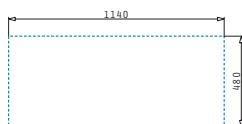

Διαστάσεις νεροχύτη: 1160 x 500mm
Διαστάσεις γουρνών: 340 x 400 x 190mm / 340 x 400 x 190mm
Ερμάριο: **80cm**