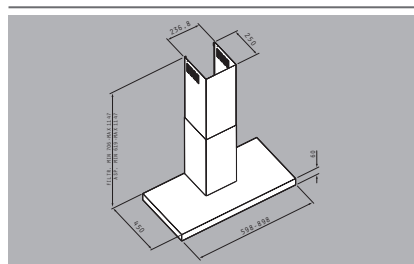

Υλικό: ανοξείδωτο

Διαστάσεις: 90cm / 60cm

Απορροφητικότητα (ελευθέρας ροής): 900m³/h

Επίπεδο θορύβου: 47-70dB

Μοτέρ: Turbo / 250W

2 σποτ αλογόνου

Ηλεκτρονικοί διακόπτες

Μεταλλικά φίλτρα: 3 (90cm), 2 (60cm)

065941401
Φίλτρο άνθρακα

Καμινάδα Οβάλ classic