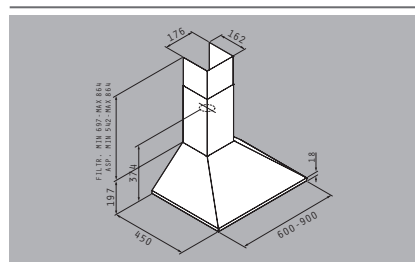

Υλικό: ανοξείδωτο

Διαστάσεις: 90cm / 60cm

Αποροφητικότητα (ελευθέρως ροής): 1000m³/h

Επίπεδο θορύβου: 50-69dB

Μοτέρ: PLUS / 250W

2 σποτ αλογόνου

Ηλεκτρονικοί διακόπτες

Μεταλλικά φίλτρα: 3 (90cm), 2 (60cm)

065941301

Φίλτρο άνθρακα

Καμινάδα Τετράγωνη 70cm classic

Ενεργειακή Κλάση **D**