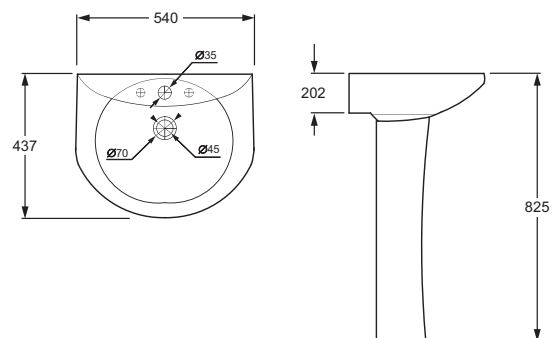

Κωδικός	Περιγραφή	Προ Φ.Π.Α.	Με Φ.Π.Α.
023012201	Νιπτήρας Iolkos 540	32,00€	39,68€
023012301	Κολώνα Iolkos 540	14,00€	17,36€