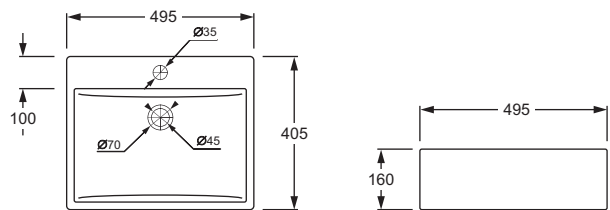

Κωδικός	Περιγραφή	Προ Φ.Π.Α.	Με Φ.Π.Α.
023012001	Νιπτήρας Kassandra 495	55,00€	68,20€