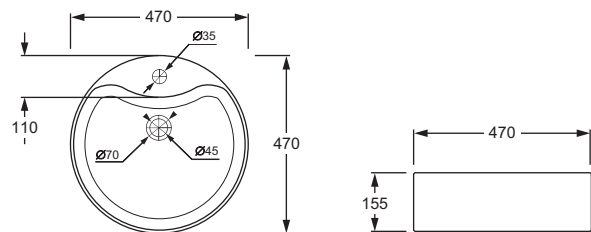

Κωδικός	Περιγραφή	Προ Φ.Π.Α.	Με Φ.Π.Α.
023012101	Νιπτήρας Sithonia 470	43,00€	53,32€