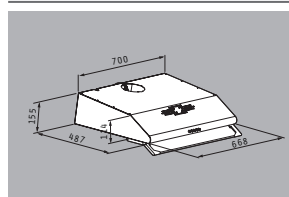

065949201
Φίλτρο άνθρακα

Χρώμα: λευκός / καφέ

Διαστάσεις: 70cm

Απορροφητικότητα (ελευθέρας ροής): 550m³/h

Επίπεδο θορύβου: 57-66dB | Μοτέρ: 2 x 85W

Λάμπες αλογόνου

Πατητοί διακόπτες

Μεταλλικά φίλτρα: 2