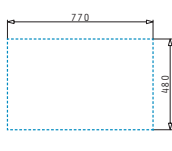

### ISTROS (75,5X51) 1B FB

Διαστάσεις νεροχύτη: 755 x 510mm  
Διαστάσεις γουρνών: 705 x 400 x 200mm  
Ερμάριο: 80cm

Τύπος υλικού	Κωδικός	Οπές μπαταρίας	Εκροή	Προ Φ.Π.Α.	Με Φ.Π.Α.
ΒΟΥΡΤΣΙΣΜΕΝΟ	<b>101041801</b>	1 οπή μπαταρίας	Ø92mm	<b>430,00€</b>	<b>533,20€</b>

### ATHENA EXTRA (79X50) 2B

Διαστάσεις νεροχύτη: 790 x 500mm  
Διαστάσεις γουρνών: 340 x 400 x 190mm / 340 x 400 x 190mm  
Ερμάριο: 80cm

Τύπος υλικού	Κωδικός	Οπές μπαταρίας	Εκροές	Προ Φ.Π.Α.	Με Φ.Π.Α.
ΓΥΑΛΙΣΜΕΝΟ	<b>107153101</b>	1 οπή μπαταρίας	Ø92mm Ø92mm	<b>115,00€</b>	<b>142,60€</b>
ΣΑΓΡΕ	<b>107162301</b>	1 οπή μπαταρίας	Ø92mm Ø92mm	<b>149,00€</b>	<b>184,76€</b>