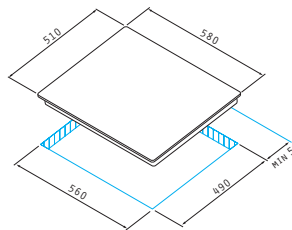

Εστίες

Εστία 58HL 4004 Αφής Χωρίς Πλαίσιο

ΕΙΣΦΟΡΑ ΑΝΑΚΥΚΛΩΣΗΣ (ΜΕ Φ.Π.Α.) 1,24€

Κωδικός	Προ Φ.Π.Α.	Με Φ.Π.Α.
030057601	330,00€	409,20€

4 Ζώνες Highlight:

Ø145mm / 1200W	Ø210 / 270mm, 1500 / 2400W
Ø180mm / 1800W	

Διαστάσεις: 580 x 510mm

Πλήκτρα αφής

9 επίπεδα λειτουργίας

Κλειδωμα λειτουργίας

Ενδειξη υπολοίπου θερμότητας

Χρονοδιακόπτης

Ασφάλεια υπερχειλίσσης

Εστία 58HL 4003 Αφής Χωρίς Πλαίσιο

ΕΙΣΦΟΡΑ ΑΝΑΚΥΚΛΩΣΗΣ (ΜΕ Φ.Π.Α.) 1,24€

Κωδικός	Προ Φ.Π.Α.	Με Φ.Π.Α.
030057501	300,00€	372,00€

4 Ζώνες Highlight:

Ø210mm / 2300W	Ø145mm / 1200W
Ø145mm / 1200W	Ø180mm / 1800W

Διαστάσεις: 580 x 510mm

Πλήκτρα αφής

9 επίπεδα λειτουργίας

Κλειδωμα λειτουργίας

Ενδειξη υπολοίπου θερμότητας

Χρονοδιακόπτης

Ασφάλεια υπερχειλίσσης

Εστία Γκαζιού & Κεραμική (2+2) & Cast Iron

ΕΙΣΦΟΡΑ ΑΝΑΚΥΚΛΩΣΗΣ (ΜΕ Φ.Π.Α.) 1,55€

Κωδικός	Προ Φ.Π.Α.	Με Φ.Π.Α.
030013201	460,00€	570,40€

2 Ζώνες Highlight + 2 Ζώνες Γκαζιού:

Ø145mm / 1200W	3000W
Ø180mm / 1800W	1750W

Διαστάσεις: 590 x 520mm

Ροοστατικοί διακόπτες (εστίες γκαζιού)

9 Επίπεδα έντασης λειτουργίας (κεραμικές εστίες)

Ασφάλεια διακοπής παροχής αερίου σε κάθε εστία

Ηλεκτρονική ανάφλεξη

Μπεκ τροφοδοσίας για γκαζί δικτύου & φιάλης

Μαντεμένιες σπάρες γκαζιού