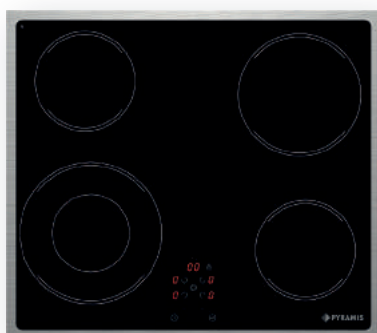

Εστία 58HL 536 Αφής

ΕΙΣΦΟΡΑ ΑΝΑΚΥΚΛΩΣΗΣ (ΜΕ Φ.Π.Α.) 1,24€

Κωδικός	Προ Φ.Π.Α.	Με Φ.Π.Α.
030057801	350,00€	434,00€

5 Ζώνες Highlight:

Ø145mm / 1200W	Ø180mm / 1800W
Ø120 / 210mm, 750 / 2200W	Ø145mm / 1200W

Διαστάσεις: 580 x 510mm

Πλήκτρα αφής

9 επίπεδα λειτουργίας

Κλείδωμα λειτουργίας

Ενδειξη υπολοίπου θερμότητας

Χρονοδιακόπτης

Ασφάλεια υπερχειλίσσης

Ανοξείδωτο πλαίσιο