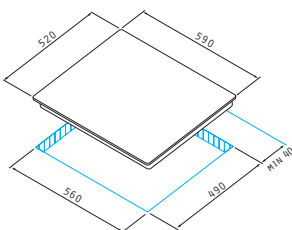

Εστία Γκαζιού & Κεραμική (2+2) & Cast Iron