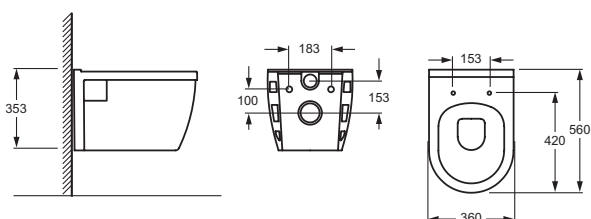

Κωδικός	Περιγραφή	Προ Φ.Π.Α.	Με Φ.Π.Α.
023012401	Λεκάνη Thira Κρεμαστή 560x360	95,00€	117,80€
023013101	Καπάκι Thira Soft Close	25,00€	31,00€