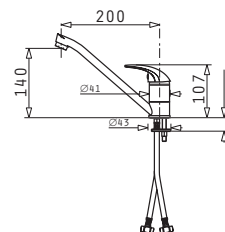

Χρώμα	Κωδικός	Προ Φ.Π.Α.	Με Φ.Π.Α.
ΧΡΩΜΕ	090915001	38,00€	47,12€