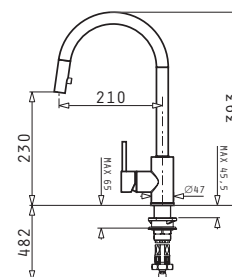

Χρώμα	Κωδικός	Προ Φ.Π.Α.	Με Φ.Π.Α.
ΧΡΟΜΕ	090917801	178,00€	220,72€