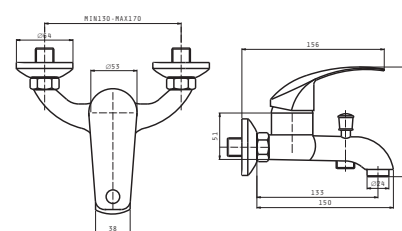

SISTINA ecoline

2 ΧΡΟΝΙΑ ΕΓΓΥΗΣΗ

Τύπος	Κωδικός	Προ Φ.Π.Α.	Με Φ.Π.Α.
Αναμεικτική μπαταρία νιπτήρος, 1 σπής, με αυτόματη βαλβίδα	090917901	33,00€	40,92€
Αναμεικτική επιτοίχια μπαταρία λουτρού, με ντους, σπινάλ και στήριγμα ντους	090918001	48,00€	59,52€