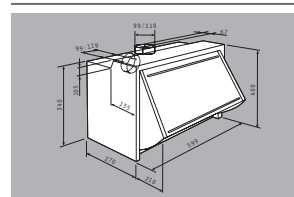

Ενεργειακή Κλάση **E**

Κωδικός	Χρώμα	Προ Φ.Π.Α.	Με Φ.Π.Α.
065031301	ΛΕΥΚΟΣ	125,00€	155,00€

Ενεργειακή Κλάση **E**

065031401	ΚΑΦΕ	125,00€	155,00€

ΕΙΣΦΟΡΑ ΑΝΑΚΥΚΛΩΣΗΣ (ΜΕ Φ.Π.Α.)	1,41€