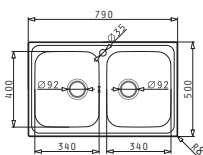

### ISTROS (75,5X51) 1B FB

Διαστάσεις νεροχύτη: 755 x 510mm  
Διαστάσεις γουρνών: 705 x 400 x 200mm  
Ερμάριο: 80cm

Τύπος υλικού	Κωδικός	Οπές μπαταρίας	Εκροή	Προ Φ.Π.Α.	Με Φ.Π.Α.
ΒΟΥΡΤΣΙΣΜΕΝΟ	<b>101041801</b>	1 οπή μπαταρίας	Ø92mm	<b>430,00€</b>	<b>533,20€</b>

### ATHENA EXTRA (79X50) 2B

Διαστάσεις νεροχύτη: 790 x 500mm  
Διαστάσεις γουρνών: 340 x 400 x 190mm / 340 x 400 x 190mm  
Ερμάριο: 80cm

Τύπος υλικού	Κωδικός	Οπές μπαταρίας	Εκροές	Προ Φ.Π.Α.	Με Φ.Π.Α.
ΓΥΑΛΙΣΜΕΝΟ	<b>107153101</b>	1 οπή μπαταρίας	Ø92mm Ø92mm	<b>115,00€</b>	<b>142,60€</b>
ΣΑΓΡΕ	<b>107162301</b>	1 οπή μπαταρίας	Ø92mm Ø92mm	<b>149,00€</b>	<b>184,76€</b>