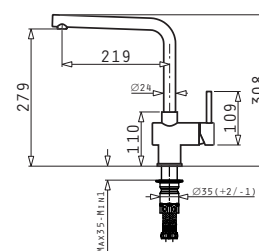

Χρώμα	Κωδικός	Προ Φ.Π.Α.	Με Φ.Π.Α.
ΑΝΟΞΕΙΔΩΤΟ	090917501	83,00€	102,92€