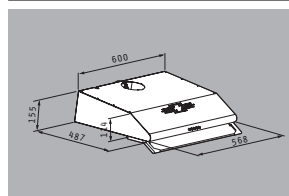

065949201
Φίλτρο άνθρακα

Χρώμα: λευκός / καφέ / ανοξείδωτος

Διαστάσεις: 60cm

Απορροφητικότητα (ελευθέρας ροής): 550m³/h

Επίπεδο θορύβου: 57-66dB | Μοτέρ: 2 x 85W

Λάμπες αλογόνου

Πατητοί διακόπτες

Μεταλλικά φίλτρα: 2

Απλός 70cm 2 Μοτέρ με Μεταλλικά Φίλτρα essential

Ενεργειακή Κλάση **E**

Κωδικός	Χρώμα	Προ Φ.Π.Α.	Με Φ.Π.Α.
065029601	ΛΕΥΚΟΣ	85,00€	105,40€

Ενεργειακή Κλάση **E**

065029701	ΚΑΦΕ	85,00€	105,40€

ΕΙΣΦΟΡΑ ΑΝΑΚΥΚΛΩΣΗΣ (ΜΕ Φ.Π.Α.)	1,15€