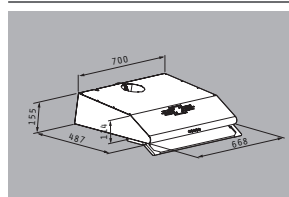

Απορροφητήρες

Απλός 60cm με Μεταλλικά Φίλτρα essential

Ενεργειακή Κλάση **D**

Κωδικός	Χρώμα	Προ Φ.Π.Α.	Με Φ.Π.Α.
065029001	ΛΕΥΚΟΣ	54,00€	66,96€

Ενεργειακή Κλάση **D**

065029101	ΚΑΦΕ	54,00€	66,96€

ΕΙΣΦΟΡΑ ΑΝΑΚΥΚΛΩΣΗΣ (ΜΕ Φ.Π.Α.)	0,82€

065949201
Φίλτρο άνθρακα

Χρώμα: λευκός / καφέ

Διαστάσεις: 60cm

Απορροφητικότητα (ελευθέρας ροής): 250m³/h

Επίπεδο θορύβου: 56-64dB | Μοτέρ: 90W

Λάμπες αλογόνου

Πατητοί διακόπτες

Μεταλλικά φίλτρα: 2

Απλός 60cm 2 Μοτέρ με Μεταλλικά Φίλτρα essential

Ενεργειακή Κλάση **D**

Κωδικός	Χρώμα	Προ Φ.Π.Α.	Με Φ.Π.Α.
065029301	ΛΕΥΚΟΣ	69,00€	85,56€

Ενεργειακή Κλάση **D**

065029401	ΚΑΦΕ	69,00€	85,56€

Ενεργειακή Κλάση **D**

065029501	ΙΝΟΧ	92,00€	114,08€

ΕΙΣΦΟΡΑ ΑΝΑΚΥΚΛΩΣΗΣ (ΜΕ Φ.Π.Α.)	1,05€