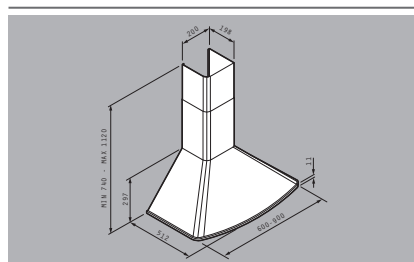

Υλικό: ανοξείδωτο

Διαστάσεις: 90cm / 60cm

Απορροφητικότητα (ελευθέρας ροής): 850m³/h

Επίπεδο θορύβου: 43-60dB

Μοτέρ: 270W

Λάμπες αλογόνου

Πατητοί διακόπτες

Μεταλλικά φίλτρα: 3 (90cm), 2 (60cm)

065934601
Φίλτρο άνθρακα