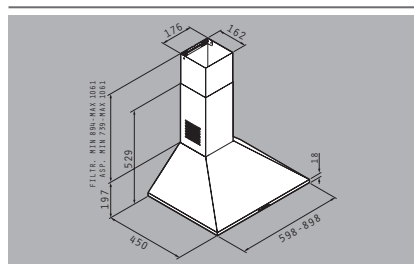

Αποροφητήρες

Καμινάδα Τετράγωνη LUX classic

Κωδικός   Διαστάσεις   Προ Φ.Π.Α.   Με Φ.Π.Α.

Ενεργειακή Κλάση **D**   **065030201**   **90cm**   **189,00€**   **234,36€**

Ενεργειακή Κλάση **D**   **065030101**   **60cm**   **158,00€**   **195,92€**

ΕΙΣΦΟΡΑ ΑΝΑΚΥΚΛΩΣΗΣ (ΜΕ Φ.Π.Α.)   1,22€ (90cm)   1,05€ (60cm)

Υλικό: ανοξείδωτο

Διαστάσεις: 90cm / 60cm

Απορροφητικότητα (ελευθέρας ροής): 650m³/h

Επίπεδο θορύβου: 45-61B

Μοτέρ: 120W

Λάμπες LED

Πατητοί διακόπτες

Μεταλλικά φίλτρα: 3 (90cm), 2 (60cm)

065954301
Φίλτρο άνθρακα

Καμινάδα Τετράγωνη ecoline

Κωδικός   Διαστάσεις   Προ Φ.Π.Α.   Με Φ.Π.Α.

Ενεργειακή Κλάση **D**   **065030901**   **90cm**   **152,00€**   **188,48€**

Ενεργειακή Κλάση **D**   **065030801**   **60cm**   **128,00€**   **158,72€**

ΕΙΣΦΟΡΑ ΑΝΑΚΥΚΛΩΣΗΣ (ΜΕ Φ.Π.Α.)   1,38€ (90cm)   1,12€ (60cm)