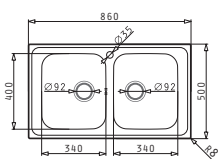

Διαστάσεις νεροχύτη: 860 x 500mm
Διαστάσεις γουρνών: 340 x 400 x 190mm / 340 x 400 x 190mm
Ερμάριο: **80cm**