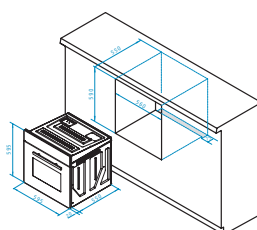

Φούρνος 60ΑΠ 1015 Inox άνω πάγκου

Ενεργειακή Κλάση **A**

Κωδικός	Προ Φ.Π.Α.	Με Φ.Π.Α.
034015301	310,00€	384,40€

ΕΙΣΦΟΡΑ ΑΝΑΚΥΚΛΩΣΗΣ (ΜΕ Φ.Π.Α.) 5,02€

Διαστάσεις: 595 x 595 x 570mm

5 προγράμματα λειτουργίας

Χωρητικότητα: 66 λίτρα

Διπλό κρύσταλλο πόρτας, εσωτερικά αποσπώμενο

Easy to clean εσωτερική επικάλυψη

Περιλαμβάνονται:

- 1 σχάρα
- 1 ταψί (45x36x3,5cm)