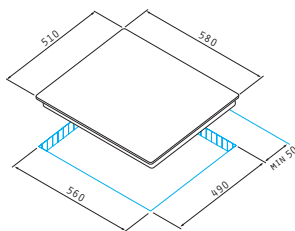

Εστία 58IN Επαγωγής 4005 Αφής Χωρίς Πλαίσιο

ΕΙΣΦΟΡΑ ΑΝΑΚΥΚΛΩΣΗΣ (ΜΕ Φ.Π.Α.) 1,24€

Κωδικός	Προ Φ.Π.Α.	Με Φ.Π.Α.
030057701	520,00€	644,80€

4 Επαγωγικές Ζώνες:

Ø160mm / 1400W	Ø200mm / 1850W-2100W B
Ø200mm / 1850W-2100W B	Ø160mm / 1400W

Διαστάσεις: 580 x 510mm

Πλήκτρα αφής

9 επίπεδα λειτουργίας

Κλείδωμα λειτουργίας

Ενδειξη υπολοίπου θερμότητας

Χρονοδιακόπτης

Ασφάλεια υπερχειλίσσης

2 booster ζώνες