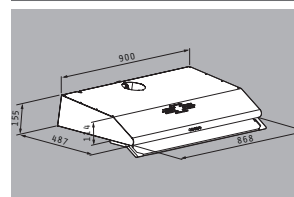

 ΕΙΣΦΟΡΑ ΑΝΑΚΥΚΛΩΣΗΣ (ΜΕ Φ.Π.Α.)	1,24€
---	-------

**065949201**  
Φίλτρο άνθρακα

Χρώμα: λευκός / καφέ
Διαστάσεις: 90cm
Απορροφητικότητα (ελευθέρας ροής): 550m <sup>3</sup> /h
Επίπεδο θορύβου: 57-66dB   Μοτέρ: 2 x 90W
Λάμπες αλογόνου
Πατητοί διακόπτες
Μεταλλικά φίλτρα: 3