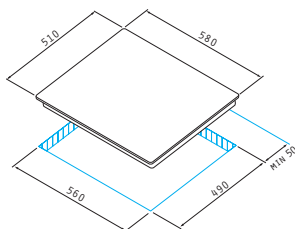

Εστία 58HL 637 Αφής Μπιζουτέ

ΕΙΣΦΟΡΑ ΑΝΑΚΥΚΛΩΣΗΣ (ΜΕ Φ.Π.Α.) 1,24€

Κωδικός	Προ Φ.Π.Α.	Με Φ.Π.Α.
030057901	435,00€	539,40€

6 Ζώνες Highlight:

Ø145mm / 1200W	Ø170 / 265mm, 1400 / 2200W
Ø120 / 210mm, 700 / 2100W	Ø145mm / 1200W

Διαστάσεις: 580 x 510mm

Πλήκτρα αφής

9 επίπεδα λειτουργίας

Κλείδωμα λειτουργίας

Ενδειξη υπολοίπου θερμότητας

Χρονοδιακόπτης

Ασφάλεια υπερχειλίσσης

Τελείωμα Μπιζουτέ